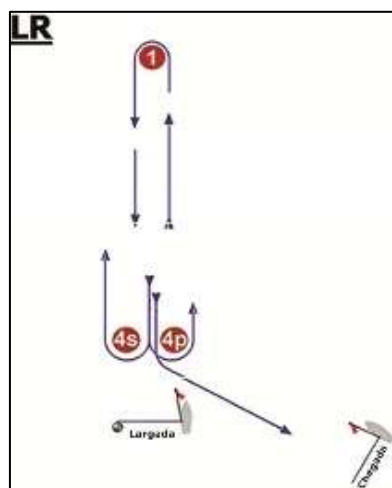

Classes Olímpicas

V COPA BRASIL DE VELA JOVEM
(RS:X M/F, Laser Radial M/F, 420 M/F e 29er M/F)

1ª ALTERAÇÃO DAS INSTRUÇÕES DE REGATA

Alterar o Anexo 2 – Percurso LR (Correção do Anexo 2 – Percursos LR) – em 14/10/2019

ANEXO 2 - PERCURSOS

Percurso LR – Barla/Sota com chegada no través para bombordo	
Sinal	Sequência das montagens
LR2	Largada - 1 - 4s/4p - 1 - 4p - Chegada
LR3	Largada - 1 - 4s/4p - 1 - 4s/4p - 1 - 4p - Chegada
LR4	Largada - 1 - 4s/4p - 1 - 4s/4p - 1 - 4s/4p - 1 - 4p - Chegada